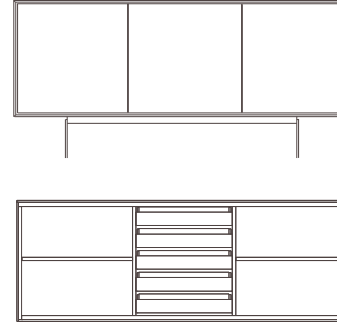

ALVIN 55 CONTAINER
desing: Lievore Altherr Molina

w.180 d.46 h.82 w.71" d.18 1/4" h.32 1/4"

Contenedor en madera. Interior con dos estantes y cinco cajones.
Estructura metálica en cromo brillo. Acabado:
Exterior: Nogal americano / Interior: nogal americano
Exterior: Fresno albino / Interior: Tulipier marrón
Exterior: Roble natural / Interior: Tulipier marrón
Exterior: Lati wenge / Interior: Lati wenge
Exterior: Ébano / Interior: Tulipier negro
Acabado laca: blanco / rojo / marrón / negro

Wooden container. Inside fitted with two shelves and five drawers. Metal structure in shiny chrome and in black matt nickel-plated. Finish:
Outside: American walnut / Inside: American walnut
Outside: White ash / Inside: Brown tulip wood
Outside: Natural oak / Inside: Brown tulip wood
Outside: Lati wenge / Inside: Lati wenge
Outside: Ebony / Inside: Black tulip Word
Lacquer finish: white / red / brown / black.

Containermöbel aus Holz. Innen mit zwei Einlegeböden und fünf Schubladen. Metallstruktur in Chrom glänzend und in schwarz matt Nickel. Ausführung:
Außen: Amerikanischer Nußbaum / Innen: Amerikanischer Nußbaum
Außen: Weiße esche / Innen: Tulpenbaum braun
Außen: Eiche natur / Innen: Tulpenbaum braun
Außen: Lati wenge / Innen: Lati wenge
Außen: Ebenholz / Innen: Tulpenbaum schwarz
Ausführung lackierung: Weiß / rot / braun / schwarz

Meuble en bois. Intérieur à deux étagères et cinq tiroirs.
Structure métallique chromée brillante et nickelée noir mate. Finition:
Extérieur: Noyer américain / Intérieur: Noyer américain
Extérieur: Frêne blanc / Intérieur: Tulipier marron
Extérieur: Chêne naturel / Intérieur: Tulipier marron
Extérieur: Lati wenge / Intérieur: Lati wenge
Extérieur: Ébène / Intérieur: Tulipier noir
Finition laqué: blanc / rouge / marron / noir.