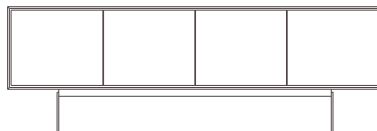

ALVIN 10 CONTAINER
desing: Lievore Altherr Molina