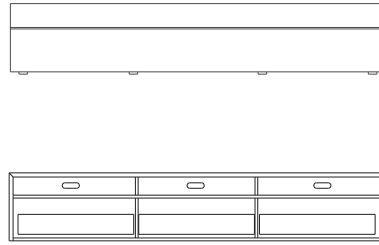

ARIA CONTAINER
design: Lievore Altherr Molina

w.180 d.46 h.40   w.70 ¾" d.18 ¼" h.15 ¾"
w.220 d.46 h.40   w.86 ½" d.18 ¼" h.15 ¾"

Contenedor HI-FI en madera con cajones.
Acabado: Nogal americano / Fresno Albino / Roble natural / Lati wenge / Ébano.

Wooden HI-FI container with drawers.
Finish: American walnut / White ash / Natural oak / Lati wenge / Ebony.

HI-FI Kontainer aus Holz mit Schubladen.
Ausführung: Amerikanischer Nußbaum / Weiße esche / Eiche natur / Lati wenge / Ebenholz.

HI-FI Buffet en bois avec tiroirs.
Finition: Noyer américain / Frêne blanc / Chêne naturel / Lati wenge / Ébène.