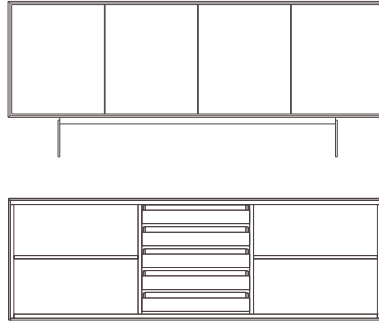

ALVIN 50 CONTAINER
desing: Lievore Altherr Molina

w. 210 d.46 h.82 w.82 3/4" d.18 1/4" h.32 1/4"

Contenedor en madera. Interior con dos estantes y cinco cajones.
Estructura metálica en cromo brillo. Acabado:
Exterior: Nogal americano / Interior: nogal americano
Exterior: Fresno albino / Interior: Tulipier marrón
Exterior: Roble natural / Interior: Tulipier marrón
Exterior: Lati wenge / Interior: Lati wenge
Exterior: Ébano / Interior: Tulipier negro
Acabado laca: blanco / rojo / marrón / negro

Wooden container. Inside fitted with two shelves and five drawers. Metal structure in shiny chrome and in black matt nickel-plated. Finish:
Outside: American walnut / Inside: American walnut
Outside: White ash / Inside: Brown tulip wood
Outside: Natural oak / Inside: Brown tulip wood
Outside: Lati wenge / Inside: Lati wenge
Outside: Ebony / Inside: Black tulip Word
Lacquer finish: white / red / brown / black.

Containermöbel aus Holz. Innen mit zwei Einlegeböden und fünf Schubladen. Metallstruktur in Chrom glänzend und in schwarz matt Nickel. Ausführung:
Außen: Amerikanischer Nußbaum / Innen: Amerikanischer Nußbaum
Außen: Weiße esche / Innen: Tulpenbaum braun
Außen: Eiche natur / Innen: Tulpenbaum braun
Außen: Lati wenge / Innen: Lati wenge
Außen: Ebenholz / Innen: Tulpenbaum schwarz
Ausführung lackierung: Weiß / rot / braun / schwarz

Meuble en bois. Intérieur à deux étagères et cinq tiroirs.
Structure métallique chromée brillante et nickelée noir mate. Finition:
Extérieur: Noyer américain / Intérieur: Noyer américain
Extérieur: Frêne blanc / Intérieur: Tulipier marron
Extérieur: Chêne naturel / Intérieur: Tulipier marron
Extérieur: Lati wenge / Intérieur: Lati wenge
Extérieur: Ébène / Intérieur: Tulipier noir
Finition laqué: blanc / rouge / marron / noir.